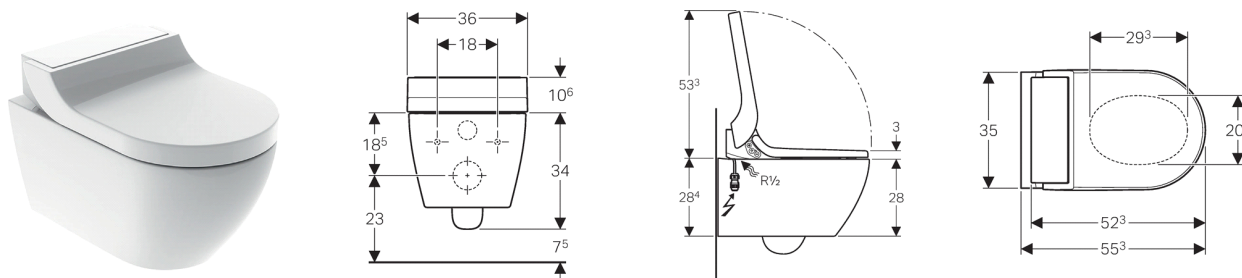

Подвесной унитаз-биде Geberit AquaClean Tuma Comfort

Цель применения

- Для удобства пользования унитазом без возникновения неприятных запахов
- Для щадящего омывания водой анальной и вагинальной зоны

Характеристики

- Подготовка горячей воды с помощью проточного водонагревателя
- Биде анальной зоны с технология омывания WhirlSpray
- Отдельная форсунка дамского душа скрыта в неактивном состоянии
- Отключаемый проточный водонагреватель
- Выдвижной штуцер с форсунками для омывания анальной и вагинальной области
- Регулируемая пятиступенчатая настройка напора оmyвающей струи
- Штуцер для оmyвания регулируется по пяти позициям
- Регулируемый маятниковый режим движения штуцера (автоматические движения штуцера для оmyвания вперед и назад)
- Автоматическая очистка форсунки штуцера для оmyвания чистой водой до и после оmyвания
- Программа удаления известкового налета
- Безободковый унитаз
- Унитаз с глубоким смыванием, с грязеотталкивающей керамической поверхностью
- Датчик присутствия пользователя
- Включение системы очистки воздуха, оснащенной керамическим сотовым фильтром
- Очистка воздуха с функцией отложенного выключения
- Подключаемый фен
- Сиденье унитаза с быстрым подогревом
- Сиденье и крышка унитаза с функцией плавного опускания
- Крышка унитаза с функцией SoftOpening
- Управление функциями и настройками посредством пульта дистанционного управления
- Четыре программируемых профиля пользователя
- Подвод воды сбоку слева скрытый за санфаянсом
- Электропитание от сети с трехжильным гибким кабелем в защитной оболочке, скрыто сбоку справа за санфаянсом
- Допуск согласно (DIN) EN 1717 / (DIN) EN 13077